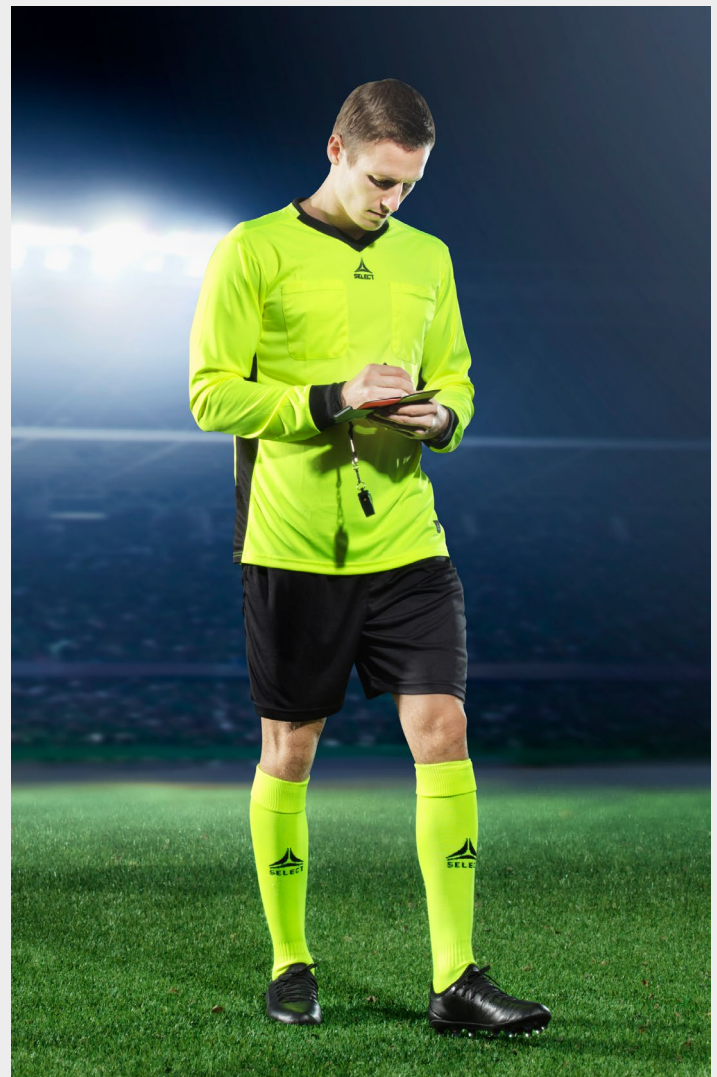

L680001-220

L680001-520

REFEREE SHIRT S/S

- Chemise d'arbitre avec deux poches poitrine à scratch. Poche séparée pour stylo.
- Empiècement latéral en filet pour la ventilation.

Item no. L680001-xxx

Taille XS-S-M-L-XL-2XL-3XL-4XL-5XL
PPC : 42.00 €

L680002-220

L680002-520

REFEREE SHIRT L/S

- Chemise d'arbitre à manches longues avec deux poches poitrine à scratch. Poche séparée pour stylo.
- Empiècement latéral en filet pour la ventilation.

Item no. L680002-xxx

Taille XS-S-M-L-XL-2XL-3XL-4XL-5XL
PPC : 48.00 €

L680003-200

REFEREE SHORTS

- Short d'arbitre avec deux poches latérales et deux poches arrière à scratch, dont une poche intérieure pour les clés.
- Sans slip intégré.

Item no. L680003-200

Taille XS-S-M-L-XL-2XL-3XL-4XL-5XL
PPC : 32.00 €

L650031-800

L650031-200

FOOTBALL SOCKS ELITE

- Chaussettes de football Elite 100% nylon.
- Confort optimum du pied.
- Maintien supplémentaire de la cheville.
- Résistantes et confortables.

Item no.: L650031-xxx

Taille 28-32, 33-36, 37-41, 42-47
PPC : 12.50 €

L65BASIC-NB

CHAUSSETTES BASIC SELECT

- Chaussettes de sport douces et durables.
- 80% coton, 17% polyamide et 3% élasthanne.

Item no.: L65BASIC-NB

Court taille 33/35, 36/38, 39/42, 43/45, 46/48
PPC court : 7.00 €

SIFFLET ARBITRE CLASSIC

- Sifflet classique sans bille.
- Vendu à l'unité.

Item no. L820018-200
PPC : 3.50 €

CARTONS ARBITRE

- Rouge et jaune.
- Disponible par paire ou paquet de six paires.

Item no. L820026-350 1 set
PPC : 3.50 €

Jusqu'à épuisement des stocks

SET D'ARBITRE

- 1 carton rouge, 1 carton jaune, 2 cartons de notation d'arbitre, 1 crayon et 1 pièce de monnaie.

Item no. L820016-001
PPC : 12.00 €