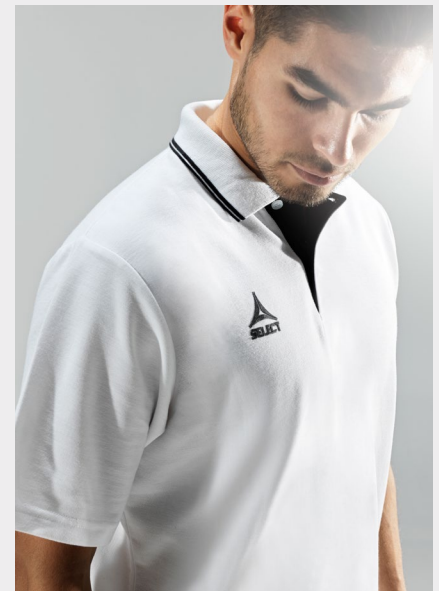

HOODIE OXFORD

- Sweatshirt à capuche en polyester 100% recyclé.
- 205 g/m².
- Dos gratté.
- Poches latérales.

Item no. L630065-xxx

Taille S au 5XL

PPC : 65.00 €

Item no. L630064-xxx

Taille 6-8-10-12-14

PPC : 63.00 €

ZIP HOODIE OXFORD

- Veste zippée à capuche en molleton constituée de 60 % de coton et de 40 % de polyester recyclé.
- Base et poignets en bord-côte.
- Poche zippée.

Item no. L630038-xxx

Taille S-M-L-XL-XXL-XXXL

PPC : 65.00 €

Item no. L630037-920

Enfant uniquement en gris / noir / marine

Taille 6-8-10-12-14

PPC : 63.00 €

SWEAT PANTS OXFORD

- Pantalon de survêtement en 60 % coton, 40 % polyester recyclé.
- Poches latérales zippées.

Item no. L630045-xxx

Taille S-M-L-XL-XXL-XXXL

PPC : 45.00 €

Item no. L630044-900

Enfant uniquement en gris

Taille 6-8-10-12-14

PPC : 42.00 €

SWEAT OXFORD

- Sweatshirt à col rond en molleton constitué de 60 % coton et de 40 % polyester recyclé.
- Base et poignets en bord-côte.

Item no. L630043-xxx

Taille S-M-L-XL-XXL-XXXL

PPC : 58.00 €

Item no. L630042-xxx

Taille 6-8-10-12-14

PPC : 53.00 €

SWEAT SHORTS OXFORD

- Short sweat en 60 % coton, 40 % polyester recyclé.
- Poches latérales zippées.

Item no. L630048-xxx

Taille S-M-L-XL-XXL-XXXL

PPC : 43.00 €

POLO OXFORD

- Polo en 60 % coton, 40 % polyester recyclé.
- 215 g/m².

Item no. L630036-xxx

Taille S-M-L-XL-XXL-XXXL

PPC : 40.00 €

T-SHIRT OXFORD

- T-Shirt 60% coton, 40% polyester.
- Qualité supérieure - 165 g/m².

Item no. L630033-xxx

Taille S-M-L-XL-XXL-XXXL

PPC : 30.00 €

Item no. L630032-920

Enfant uniquement en gris / noir/marine

Taille 6-8-10-12-14

PPC : 28.00 €