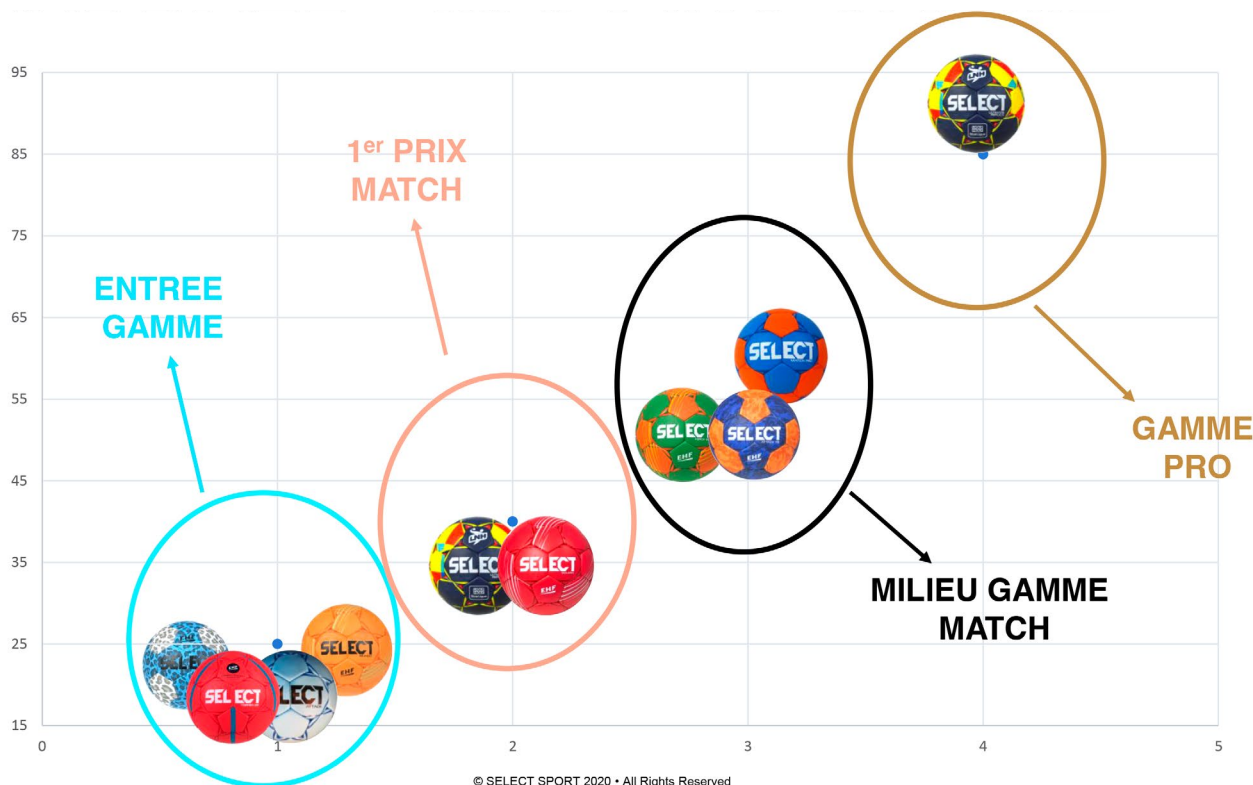

# HANDBALL – MAPPING GAMME

Les stars des compétitions de handball les plus prestigieuses d'Europe jouent avec un ballon de match de qualité de SELECT.

En vertu de notre accord avec la Fédération européenne de handball, SELECT fournit le ballon de match officiel pour toutes les grandes compétitions de l'EHF, notamment la EHF Champions League Men, la DELO EHF Champions League et la EHF European League Men et Women.