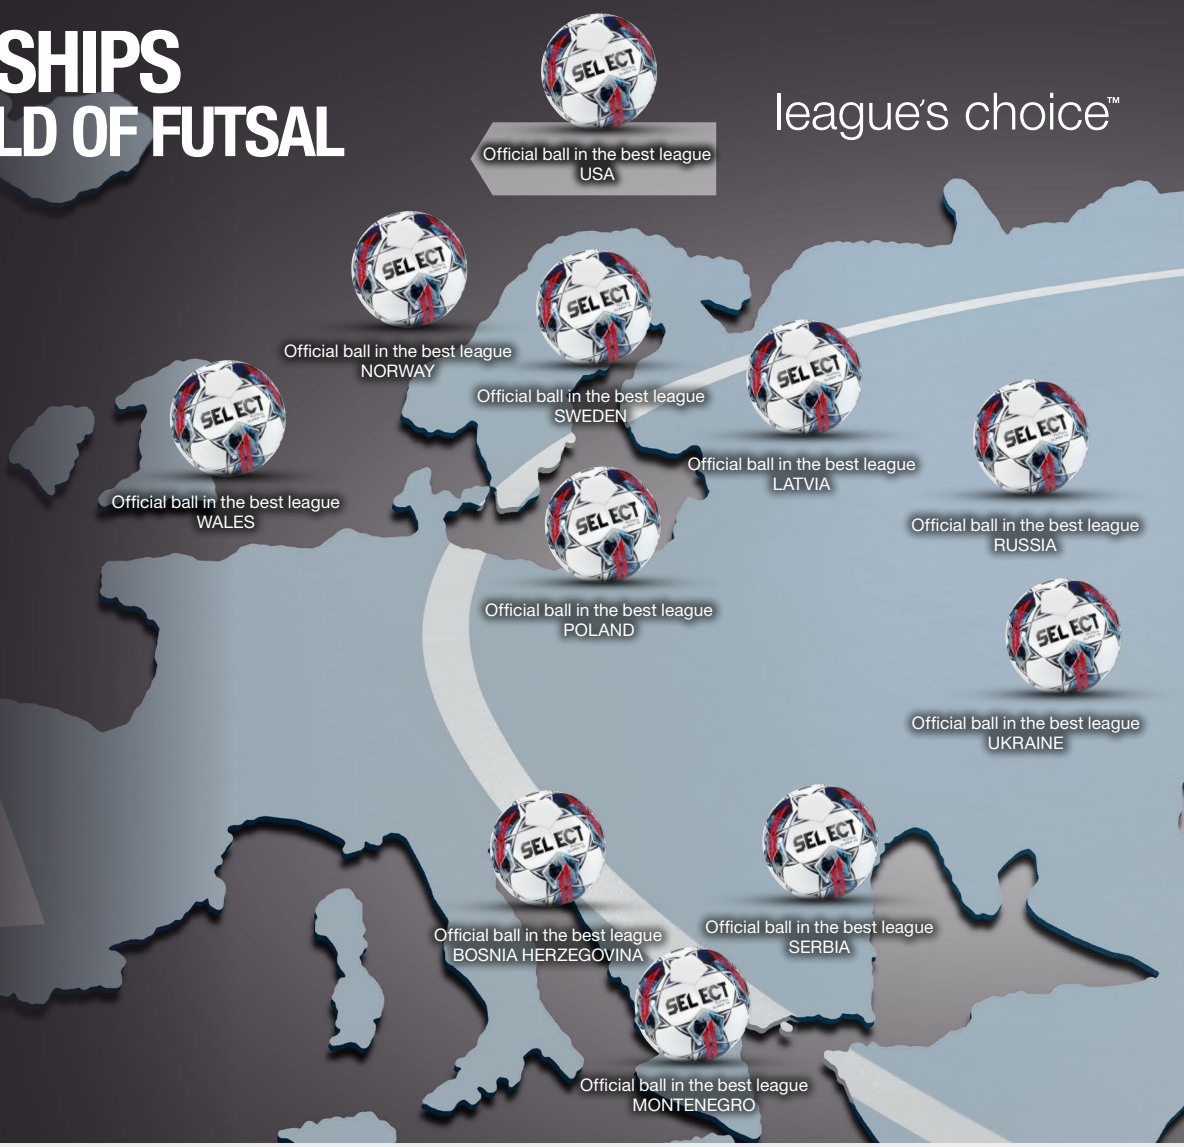

SPONSORSHIPS IN THE WORLD OF FUTSAL

league's choice™