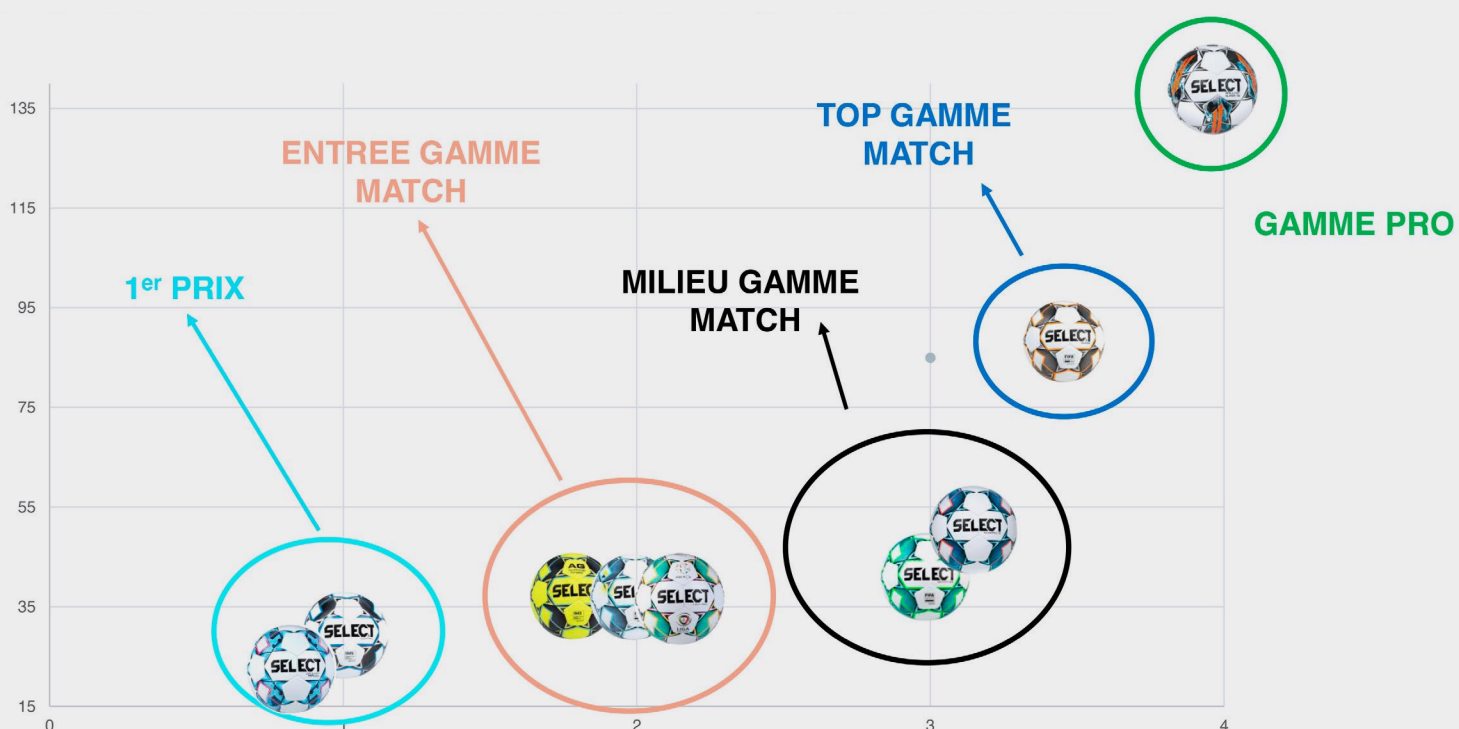

BALLONS FOOTBALL

FOOTBALL – MAPPING GAMME