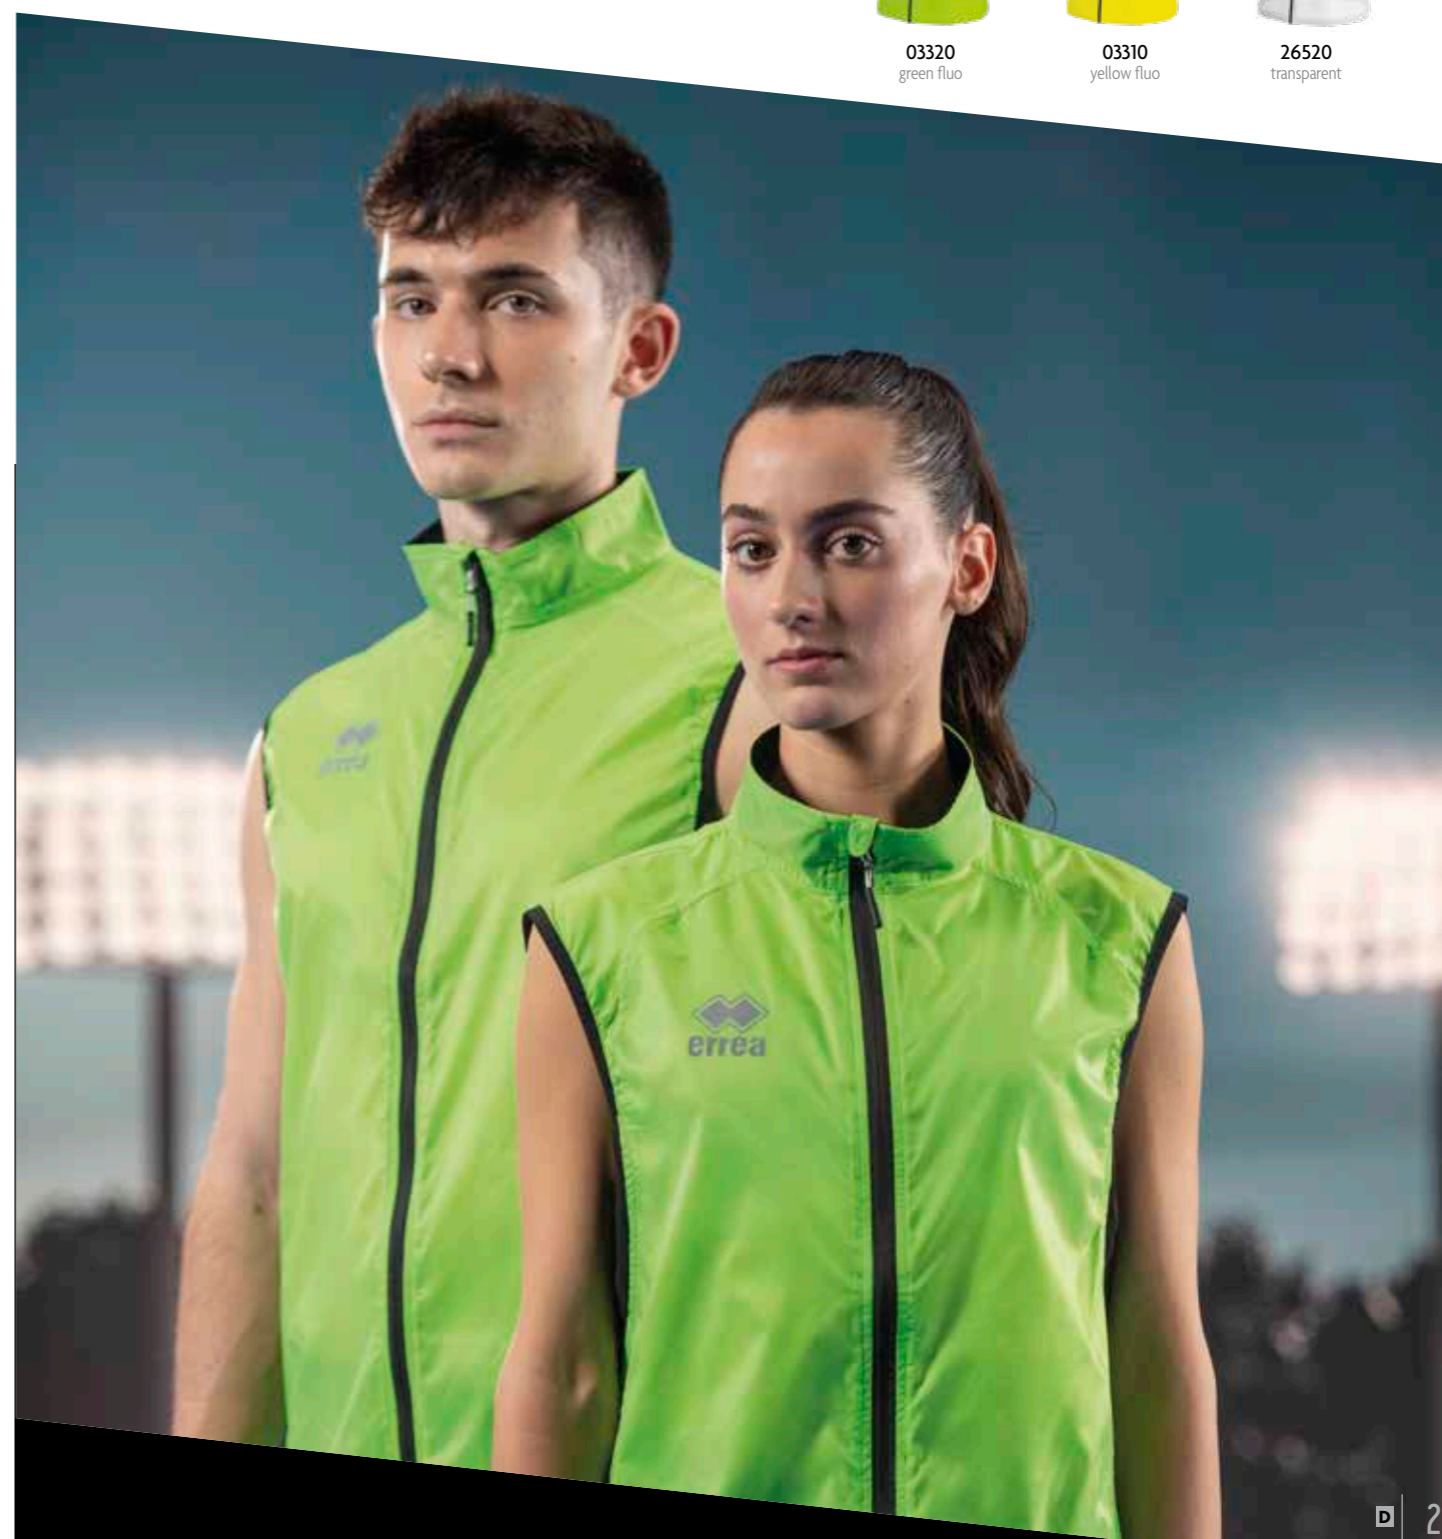

Adult
PS0M3C
S»XXL

Junior
PS0M4C
XS

MIN. 50 PCS
min. 10 per size
with multiples of 2

01920
navy/yellow

02500
black/white

Esempio personalizzato - Exemple personalised - Exemple personalise

04920
yellow fluo/black