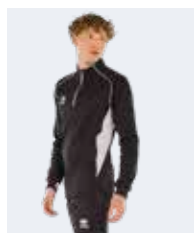

2026 DYNAMIC

€ 68,00 € 68,00

Adult Junior
GG0M0Z GG0M1Z
S-XXL XXS-XS

WARM-UP 100% polyester - 160 g/mq

- Zip à mi-hauteur en contraste
- Ouvertures pour les pouces aux extrémités des manches
- Col cheminé avec passepoil en contraste
- Poche arrière avec zip
- Logo rétro réfléchissant avant et arrière
- Empiècements latéraux en contraste

- Half-length zip in contrasting colour
- Thumbholes at the end of sleeves
- Mock turtleneck with contrasting piping
- Zipped back pocket
- Reflective logo both on the front and on the back
- Contrasting side panels

- Halber Reißverschluss in Kontrastfarbe
- Daumenschlaufen am Ende des Ärmels
- Stehbund-Sweatjacke mit Paspel in Kontrastfarbe
- Gesäßtaschen mit Reißverschluss
- Rückstrahlendes Logo vorne und hinten
- Seitliche Stoffeinsatz in Kontrastfarbe

STANDARD 100
074744.0
CENTROCOT