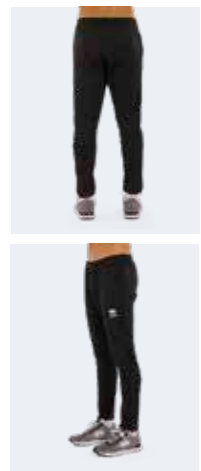

- Gummizug in der Taille
- Seitentaschen mit Reißverschluss

STANDARD 100
074744.0
CENTROCOT

00090 navy

00120 black

2029 KEY

€ 48,00 € 48,00

Adult **EPOW0Z** S»3XL
Junior **EPOW1Z** YXS-XXS-XS

BASIC 100% polyester - 200 g/mq