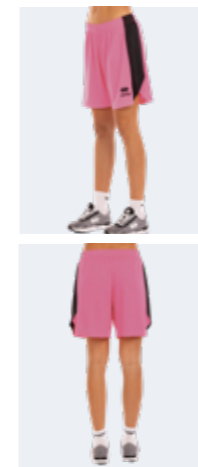

2027 BECKY SHORT

€ 36,50 € 36,00

Adult **GP0Y0Z** S>XXL
Junior **GP0Y1Z** YXS-XXS-XS

MUNDIAL 100% polyester - 145 g/mq

- Élastique à la taille et lacets réglables
- Insert latérale en contraste

- Stretched waistband and adjustable drawstring
- Contrasting insert on the sides

- Elastischer Hüftbund und verstellbare Kordeln
- Kontrastierender Seiteneinsatz

STANDARD 100
074744.0
CENTROCOT