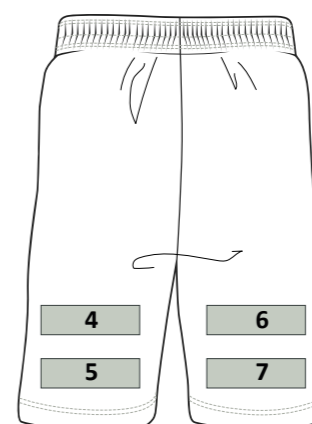

FRONT

- 1 BADGE (h x w cm) .....
- 2 LOGO (h x w cm) .....
- 3 LOGO (h x w cm) .....
- NUMBER cm h .....

BACK

- 4 LOGO (h x w cm) .....
- 5 LOGO (h x w cm) .....
- 6 LOGO (h x w cm) .....
- 7 LOGO (h x w cm) .....

CONSEILS PRATIQUES

1. Envoi d'éventuels graphismes au format vectoriel.
2. Envoi des logos au format .pdf/.ai/.eps
3. Possibilité d'entrer des noms/numéros dans les feuilles d'impression. Envoi des indications (taille/nom/numéro) lors de la confirmation du dessin.

RECOMMENDATIONS

1. Send any graphic designs in vector format.
2. Send logos in .pdf/.ai/.eps
3. You can also enter names/numbers on print sheets. Send the information (size/name/number) at the time of confirming the design.

PRAKTISCHE TIPPS

1. Senden Sie eventuelle Grafiken im Vektorformat ein.
2. Senden Sie Logos im Format PDF, AI, EPS ein.
3. Namen/Zahlen können auf den Druckbögen eingegeben werden. Senden Sie uns die Angaben (Größe/Name/Nummer) bei der Bestätigung der Zeichnung.