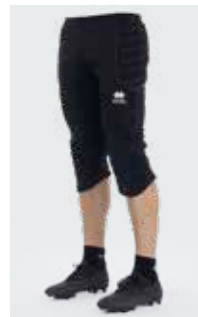

2029 STOPPER 3.0

€ 59,00

Adult
GPOW0Z
S>XXL

100% POLYESTER - 260 g/mq

- 3/4 avec rembourrage sur hanches et genoux
- Élastique à la taille et lacets réglables

- 3/4 with padding on sides and knees
- Stretched waistband and adjustable drawstring

- 3/4-Hose mit Polsterung an Hüfte und Knie
- Elastischer Hüftbund und verstellbare Kordeln