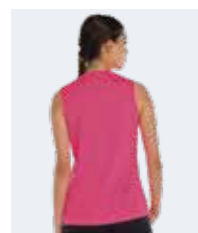

2027 MARGIE

€ 41,50   € 40,00

Adult **GM2C0S** S>XXL
Junior **GM2C1S** YXS-XXS-XS

MUNDIAL 100% polyester - 145 g/mq