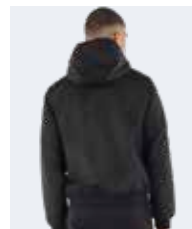

00090
navy

00120
black

00180
anthracite

2029 **NIAMH**

€ 103,00 € 97,50

Adult **EJOH0Z** S-5XL
Junior **EJOH1Z** YXS-XXS-XS

TASLAND 100% polyester - 97 g/mq

- Parka avec capuche réglable et zip
- Intérieur coton + rembourrage
- Poignets et bande à la taille en bord-côt
- Poches latérales zippées