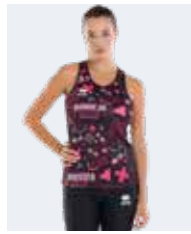

- Stretched waistband
- Side splits
- Miniskirt with undershorts

- Elastischer Hüftbund
- Seitenschlitze
- Integrierte Shorts

STANDARD 100
074744.0
CENTROCOT

00010
white

00090
navy

00120
black

2025 MARISOL

€ 47,00 € 47,00
Adult Junior
GM2LOS GM2L1S
S>XL XS