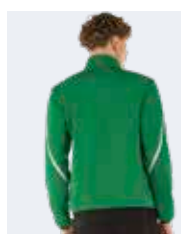

2026 CHRISTOPHER

€ 57,50 Adult **GG000Z** S-3XL
€ 54,50 Junior **GG001Z** YXS-XXS-XS
€ 54,50 Kid **GG002Z** 2YXS

PIQUET 100% polyester - 215 g/mq
FULL 100% polyester - 240 g/mq