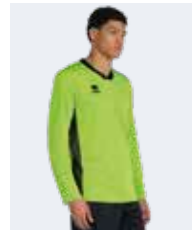

- Set-in sleeves
- Ribbed V-neck with stretched inner neck tape
- Mesh fabric side panel
- Two-colour cut and stitch shirt
- Junior: sleeves with padding

- Kugelärmel
- Raglanärmel V-Ausschnitt mit innerem elastischem Schwitzschutz
- Seiteneinsatz aus Gewebe Mesh
- Zweifarbiges Trikot aus zusammengenähten Stoffen
- Keine Polsterung an den Ellbogen

STANDARD 100
074744.0
CENTROCOT