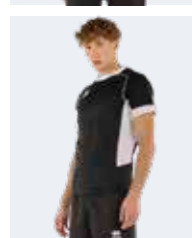

€ 64,50 € 63,00

Adult Junior
GM1LOC **GM1LC**
S-3XL YXS-XXS-XS

SATURNO-LIGHT 100% polyester - 185 g/mq

- Manches raglan avec passepoil en contraste et poignets.
- Col rond avec bande de propreté interne
- Pièces latérales en contraste