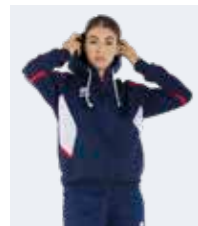

2026 CLANCY
€ 78,50 Adult **GGON0Z** S-3XL
€ 78,50 Junior **GGON1Z** YXS-XXS-XS

- Zip de haut en bas et capuche réglable à lacets
- Poignets et bande en bord-côte
- Poches latérales zippées
- Empiècements latérales en contraste
- Full zip and adjustable drawstring hood
- Stretched ribbed cuffs and waistband
- Zipped side pockets
- Contrasting side panels
- Durchgehender Reißverschluss und mit Kordelzug verstellbare Kapuze
- Manschette und Hüftbund aus elastischem Feinripp
- Seitentaschen mit Reißverschluss
- Seitlicher Stoffeinsatz in Kontrastfarbe