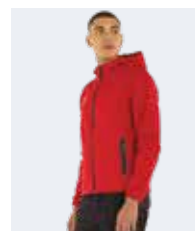

2026 LOKY

€ 116,50 € 116,50

Adult **FJ0J0Z** S-3XL
Junior **FJ0J1Z** XS

SOFTSHELL 100% polyester - 238 g/mq

- Gilet sans manches avec fermeture éclair intégrale
- Résistant à l'eau
- Poches latérales zippées

- Sleeveless vest with full-zip
- Water-resistant
- Zipped side pockets

- Ärmellose Weste mit durchgehendem Reißverschluss
- Seitentaschen mit Reißverschluss
- Wasserfest

OEKO
TEX®

STANDARD
100
074744.0
CENTROCOT

2026 GEB

€ 143,00 € 143,00

Adult **EJ0G0Z** S-3XL
Junior **EJ0G1Z** XS

SOFTSHELL 100% polyester - 238 g/mq

- Veste avec capuche et zip
- Résistant à l'eau
- Poignets élastiques
- Poches latérales zippées

- Full-zip jacket with hood
- Water-resistant
- Stretched cuffs
- Zipped side pockets

- Kapuze und durchgehender Reißverschluss
- Wasserfest
- Elastische Manschette
- Seitentaschen mit Reißverschluss

OEKO
TEX®

STANDARD
100
074744.0
CENTROCOT