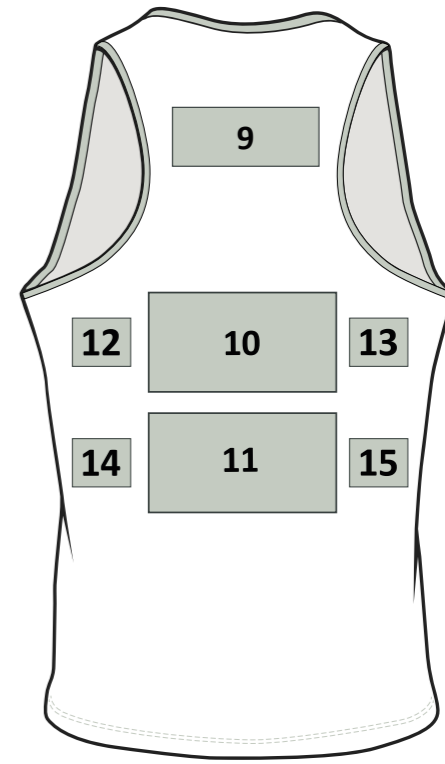

RESERVED AREA FOR RESELLERS

FULL CUSTOM - ATHLETICS

FULL_CUSTOM - Athletics

LOOK EVAN
LOOK MARK
LOOK CURTIS
LOOK BRANDON
LOOK CLASSIC
TROUSERS
COMPETITION
BASKET
RUGBY
ATHLETICS
PADEL
JACKETS
BASE LAYER
ACCESSORIES

FRONT

- 1 BADGE (h x w cm) .....
- 2 LOGO (h x w cm) .....
- 3 LOGO (h x w cm) .....
- 4 LOGO (h x w cm) .....
- 5 LOGO (h x w cm) .....
- 6 LOGO (h x w cm) .....
- 7 LOGO (h x w cm) .....
- 8 LOGO (h x w cm) .....

BACK

- 9 LOGO (h x w cm) .....
- 10 LOGO (h x w cm) .....
- 11 LOGO (h x w cm) .....
- 12 LOGO (h x w cm) .....
- 13 LOGO (h x w cm) .....
- 14 LOGO (h x w cm) .....
- 15 LOGO (h x w cm) .....

UN ARTICLE UNIQUE RÉALISÉ POUR VOTRE SOCIÉTÉ.

- 1 Identification du modèle, du tissu et de la ligne à partir desquels l'article personnalisé sera réalisé.
- 2 Réalisation des dessins par le Bureau Design d'Erreà.
- 3 Confection de l'article personnalisé, avec indication d'éventuels sponsors ou noms/numéros.

AN ORIGINAL, ONE-OFF GARMENT PRODUCED FOR YOUR ORGANIZATION.

- 1 Identification of the model, fabric and fit with which to produce your customized garment.
- 2 Development of designs by the Erreà Design Office.
- 3 Manufacture of the customized garment complete with possible sponsors and names/numbers.

EIN EINZIGARTIGER ARTIKEL EIGENS FÜR IHREN VEREIN

- 1 Bezeichnung von Modell, Gewebe und Passform, mit denen der personalisierte Artikel angefertigt werden soll.
- 2 Kreation der Zeichnungen in der Design-Abteilung von Erreà.
- 3 Konfektion des personalisierten Artikels komplett mit eventuellen Sponsoren und Namen/Nummern.

CONSEILS PRATIQUES

1. Envoi d'éventuels graphismes au format vectoriel.
2. Envoi des logos au format .pdf/.ai/.eps
3. Possibilité d'entrer des noms/numéros dans les feuilles d'impression. Envoi des indications (taille/nom/numéro) lors de la confirmation du dessin.

RECOMMENDATIONS

1. Send any graphic designs in vector format.
2. Send logos in .pdf/.ai/.eps
3. You can also enter names/numbers on print sheets. Send the information (size/name/number) at the time of confirming the design.

PRAKTISCHE TIPPS

1. Senden Sie eventuelle Grafiken im Vektorformat ein.
2. Senden Sie Logos im Format PDF, AI, EPS ein.
3. Namen/Zahlen können auf den Druckbögen eingegeben werden. Senden Sie uns die Angaben (Größe/Name/Nummer) bei der Bestätigung der Zeichnung.