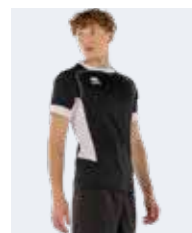

2025 SHANE

€ 64,50   € 63,00

Adult   Junior
GM1LOC   **GM1LC**
S-3XL   YXS-XXS-XS

SATURNO-LIGHT 100% polyester - 185 g/mq

- Manches raglan avec passepoil en contraste et poignets.
- Col rond avec bande de propreté interne
- Pièces latérales en contraste

- Raglan sleeves with contrasting piping and cuffs
- Crew neck with stretched interior neck tape
- Contrasting panels on the sides

- Raglanärmel mit Pippings in Kontrastfarbe und Manschette.
- Runder Halsausschnitt mit innerem elastischem Schwitzschutz
- Seitliche Stoffeinsatz in Kontrastfarbe

KIT	SHANE	BREST	€ 92,50
		AD	€ 74,00
		JR	€ 88,50
			€ 70,80