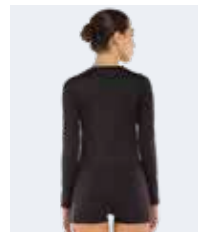

SPECIAL ORDER

ANSI

PREMIER 82% polyester 18% elastane - 165 g/mq

€ 54,50 Adult
€ 53,50 Junior

PMDH3L S-3XL
PMDH4L YXS-XXS-XS

MIN. 50 PCS
min. 10 per size
with multiples of 2