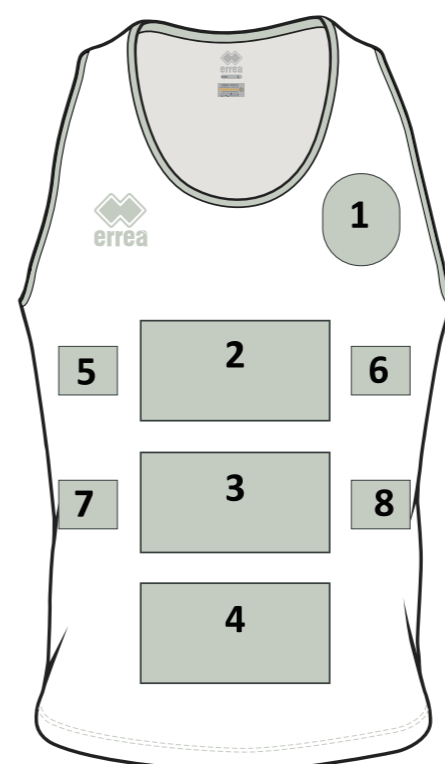

RESERVED AREA FOR RESELLERS

FULL CUSTOM - ATHLETICS

FULL_CUSTOM - Athletics

LOOK EVAN
LOOK MARK
LOOK CURTIS
LOOK BRANDON
LOOK CLASSIC
TROUSERS
COMPETITION
BASKET
RUGBY
ATHLETICS
PADEL
JACKETS
BASE LAYER
ACCESSORIES

FRONT

- 1 BADGE (h x w cm) .....
- 2 LOGO (h x w cm) .....
- 3 LOGO (h x w cm) .....
- 4 LOGO (h x w cm) .....
- 5 LOGO (h x w cm) .....
- 6 LOGO (h x w cm) .....
- 7 LOGO (h x w cm) .....
- 8 LOGO (h x w cm) .....

BACK

- 9 LOGO (h x w cm) .....
- 10 LOGO (h x w cm) .....
- 11 LOGO (h x w cm) .....
- 12 LOGO (h x w cm) .....
- 13 LOGO (h x w cm) .....
- 14 LOGO (h x w cm) .....
- 15 LOGO (h x w cm) .....

UN ARTICLE UNIQUE RÉALISÉ POUR VOTRE SOCIÉTÉ.

- 1 Identification du modèle, du tissu et de la ligne à partir desquels l'article personnalisé sera réalisé.
- 2 Réalisation des dessins par le Bureau Design d'Erreà.
- 3 Confection de l'article personnalisé, avec indication d'éventuels sponsors ou noms/numéros.

AN ORIGINAL, ONE-OFF GARMENT PRODUCED FOR YOUR ORGANIZATION.

- 1 Identification of the model, fabric and fit with which to produce your customized garment.
- 2 Development of designs by the Erreà Design Office.
- 3 Manufacture of the customized garment complete with possible sponsors and names/numbers.

EIN EINZIGARTIGER ARTIKEL EIGENS FÜR IHREN VEREIN

- 1 Bezeichnung von Modell, Gewebe und Passform, mit denen der personalisierte Artikel angefertigt werden soll.
- 2 Kreation der Zeichnungen in der Design-Abteilung von Erreà.
- 3 Konfektion des personalisierten Artikels komplett mit eventuellen Sponsoren und Namen/Nummern.

CONSEILS PRATIQUES

1. Envoi d'éventuels graphismes au format vectoriel.
2. Envoi des logos au format .pdf/.ai/.eps
3. Possibilité d'entrer des noms/numéros dans les feuilles d'impression. Envoi des indications (taille/nom/numéro) lors de la confirmation du dessin.

RECOMMENDATIONS

1. Send any graphic designs in vector format.
2. Send logos in .pdf/.ai/.eps
3. You can also enter names/numbers on print sheets. Send the information (size/name/number) at the time of confirming the design.

PRAKTISCHE TIPPS

1. Senden Sie eventuelle Grafiken im Vektorformat ein.
2. Senden Sie Logos im Format PDF, AI, EPS ein.
3. Namen/Zahlen können auf den Druckbögen eingegeben werden. Senden Sie uns die Angaben (Größe/Name/Nummer) bei der Bestätigung der Zeichnung.