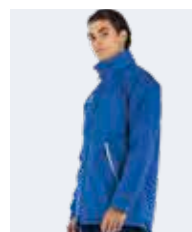

- Full-zip
- Lined in polar fleece + padding
- Water-resistant because of the Hydro-Stop technology
- Stretched adjustable cuffs
- Hood can be enclosed in collar
- Zipped side pockets

- Durchgehender Reißverschluss
- Innenseite aus Fleece + Polsterung
- Regenfest
- Elastische, verstellbare Manschette
- Verstaubare Kapuze
- Seitentaschen mit Reißverschluss