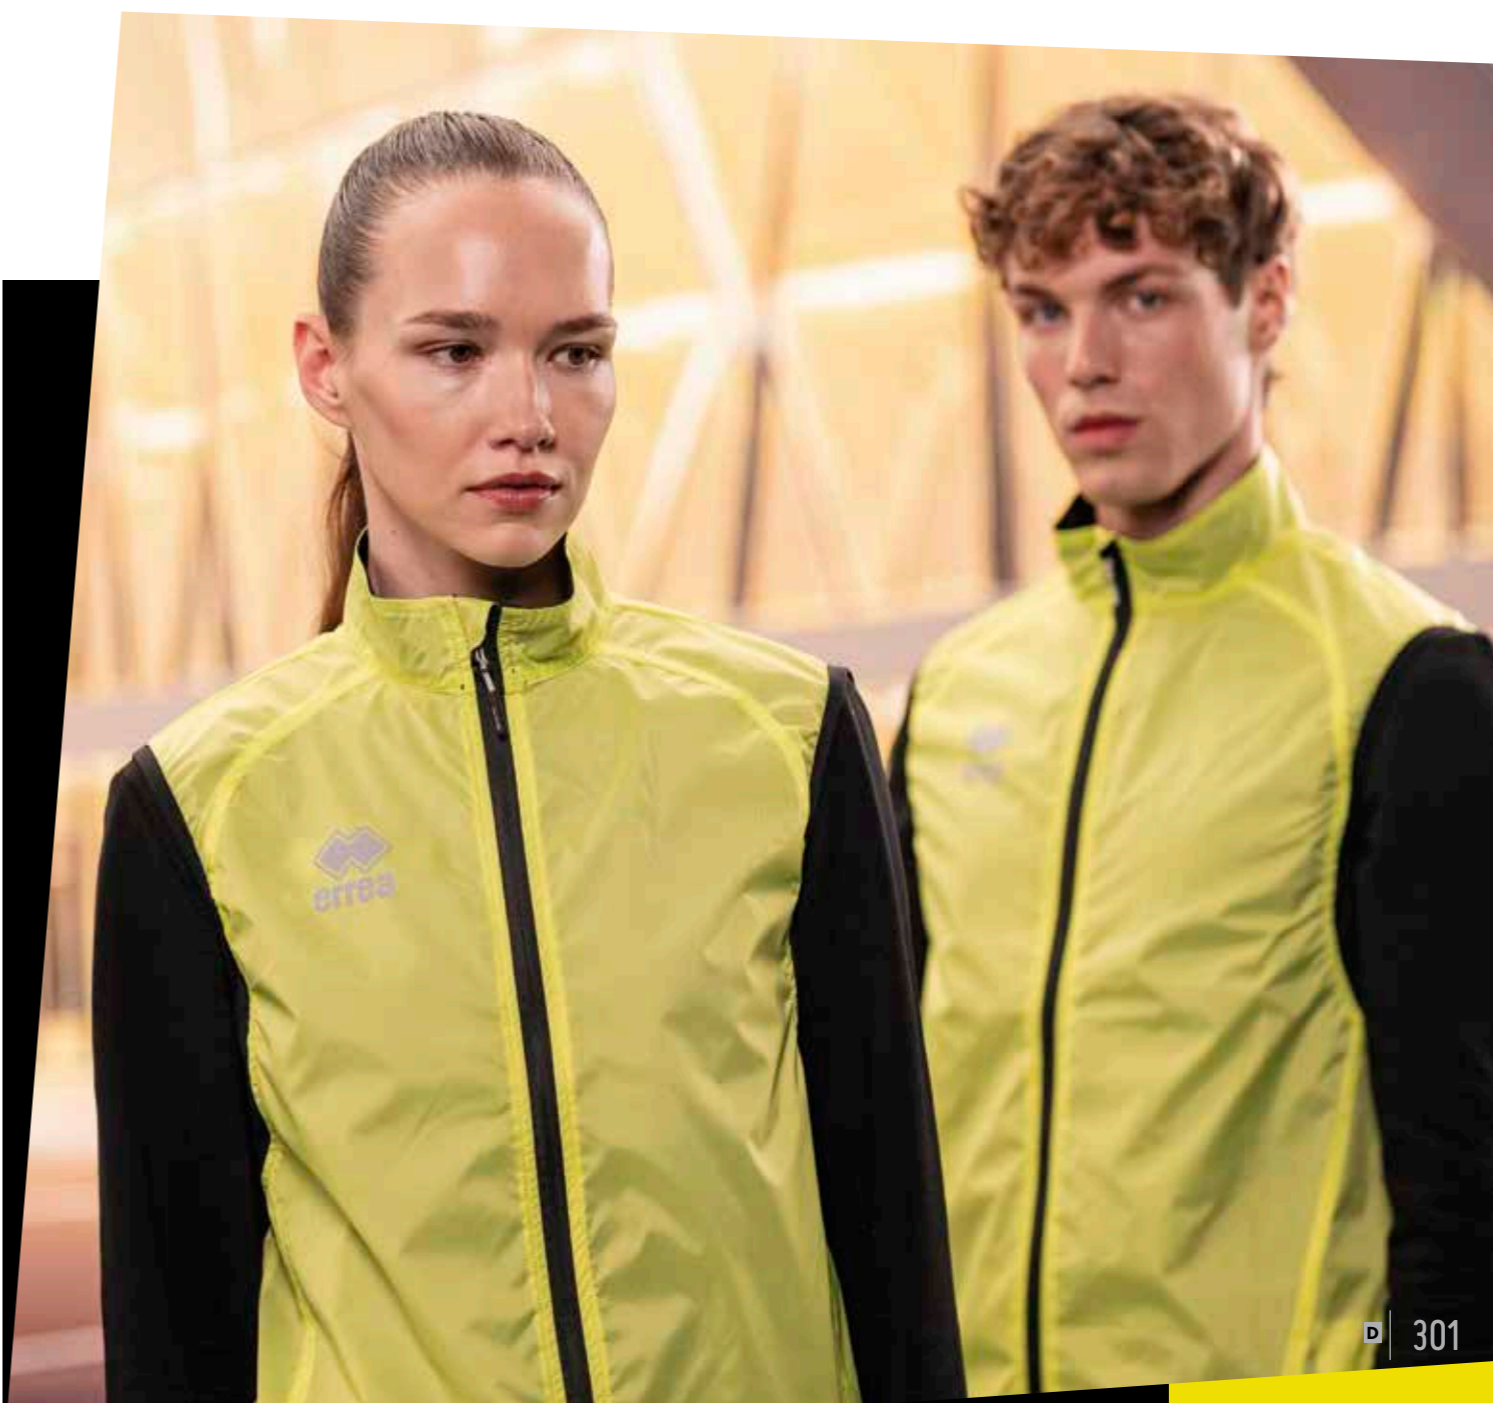

- Full-zip
- Mesh insert on the back to improve breathability
- Back Reflectors
- Contrasting zipper
- Reflective Erreà logo on chest

- Durchgehender Reißverschluss
- Mesh-Einsatz auf der Rückseite zur Verbesserung der Atmungsaktivität
- Reflektoren auf der Rückseite
- Kontrastierender Reißverschluss
- Reflektierendes Erreà-Logo auf der Brust