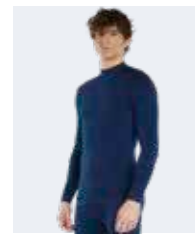

2026 KELVIN

€ 48,50

Adult

UMOLOL

S/M-L/XL-XXL

85% POLYAMIDE 10% POLYESTER 5% ELASTANE

- Manches montées, col montant
- Pièces tridimensionnelles situées dans la partie supérieure
- Effet « deuxième peau », technologie sans coutures
- Isolation thermique
- Petite poche arrière porte-GPS

- Set-in sleeves, turtleneck
- Three-dimensional inserts on upper portion
- "Second skin" effect, seamless technology
- Thermal insulation
- Back pocket for GPS

- Kugelärmel, stehbund-Kragen
- Dreidimensionale Stoffeinsatz an der Oberseite
- „Second Skin“-Effekt, nahtlose Technologie
- Wärmeisolierung
- Rückentasche für GPS

2026 KOLE

€ 48,50

Adult

UPOH0Z

S/M-L/XL-XXL

85% POLYAMIDE 10% POLYESTER 5% ELASTANE

- Grande respirabilité, Isolation thermique
- Absorption rapide de la transpiration
- Effet « deuxième peau », technologie sans coutures
- Extrême légèreté

- High breathability, thermal insulation
- fast sweat absorption
- "Second skin" effect, seamless technology
- Extreme lightness

- Hohe Atmungsaktivität, ideale Wärmeregulierung des Körpers
- Schnelle Schweißaufnahme
- "Second Skin"-Effekt, nahtlose Technologie
- Extreme Leichtigkeit