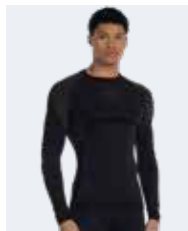

00120
black

00010
white

00120
black

2026 PERSIA

€ 79,00

Adult

UMOKOL

XS/S - M/L - XL/XXL