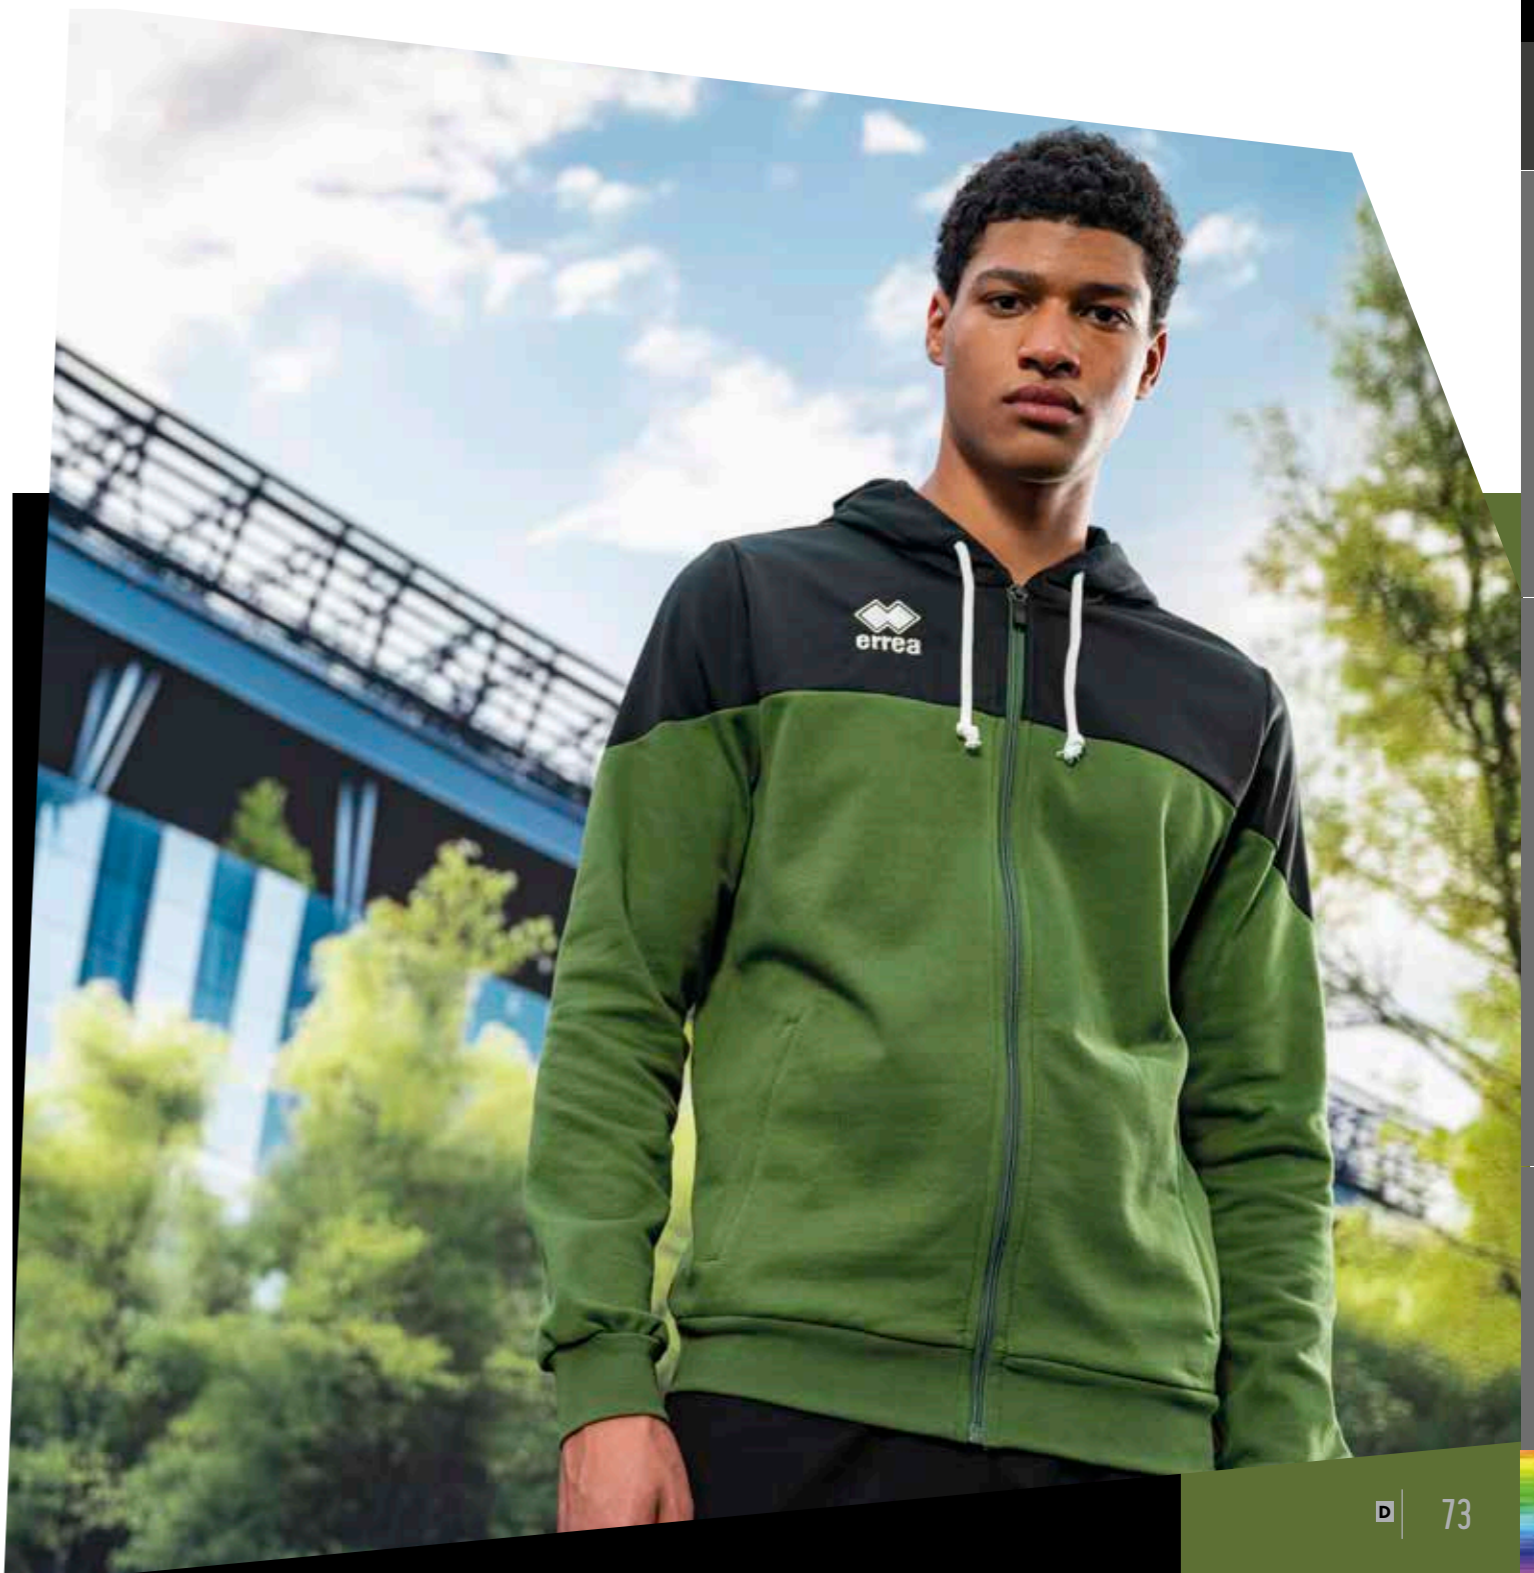

2025 BEN

€ 90,00 € 90,00

Adult

GG0A0Z

S-3XL

Junior

GG0A1Z

YXS-XXS-XS

KAMELIA 80% cotton 20% polyester - 290 g/mq
FULL 100% polyester - 240 g/mq

- Sweat bicolore patchwork en deux tissus
- Manches montées
- Zip de haut en bas et capuche réglable à lacets
- Poignets et bande en bord-côte
- Poches latérales zippées

- Two-colour cut and stitch hoodie made of two different fabrics
- Set-in sleeves
- Full zip and adjustable drawstring hood
- Ribbed cuffs and bottom
- Zipped side pockets

- Zugeschnitten und genähte zweifarbige Sweatjacke aus zwei zusammengenähten Geweben
- Kugelärmel
- Durchgehender Reißverschluss und mit Kordelzug verstellbare Kapuze
- Gerippte Manschette und Hüftbund
- Seitentaschen mit Reißverschluss

STANDARD
100
074744.0
CENTROCOT

KIT BEN

	DENALI	LAYLA
AD	€ 159,50	€ 159,50
JR	€ 140,36	€ 140,36
	€ 156,00	€ 156,00
	€ 137,28	€ 137,28