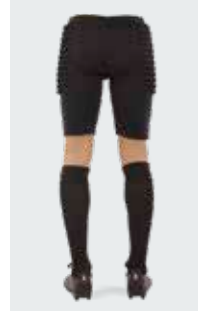

2029 IMPACT 3.0

€ 34,00

Adult
GPOU0Z
S>XXL

SKIN 100% polyester - 125 g/mq

- Rembourrage sur les hanches
- Élastique à la taille et lacets réglables

- Padding on sides
- Stretched waistband and adjustable drawstring

- Polsterung an Hüfte
- Elastischer Hüftbund und verstellbare Kordeln