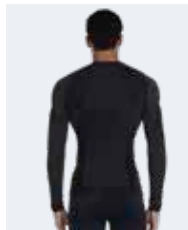

00120
black

00010
white

00120
black

2026 PERSIA

€ 79,00

Adult

UMOKOL

XS/S - M/L - XL/XXL