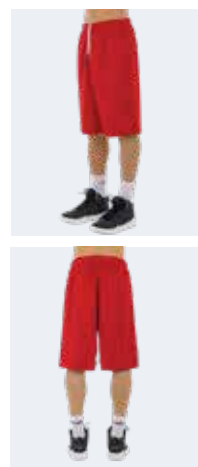

- Elastischer Hüftbund und verstellbare Kordeln
- Länge über das Knie

STANDARD 100
074744.0
CENTROCOT

000001 white
000002 red
000013 orange
000004 green

000007 blue
000009 navy
000012 black

2029 CHICAGO DOUBLE