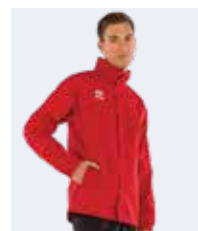

2026 SYUN

€ 74,00 € 72,00

Adult **FJOK0Z** S-4XL
Junior **FJOK1Z** YXS-XXS-XS

STRIPE 100% polyester - 95 g/mq

- Zip
- Résistant à l'eau et au vent grâce à la technologie Hydro-Stop
- Capuche enroulable dans le col
- Poignets élastiques
- Poches latérales coupe-vent
- Doublure en mesh

- Full-zip
- Water and wind resistant because of the Hydro-Stop technology
- Hood can be enclosed in collar
- Stretched cuffs
- Windproof side pockets
- Mesh lining

- Durchgehender Reißverschluss
- Wasser- und windfest dank Hydro-Stop-Technologie
- Stehkragen
- Elastische Manschette
- Windfeste seitliche Eingriffstaschen
- Innenliegende Kapuze