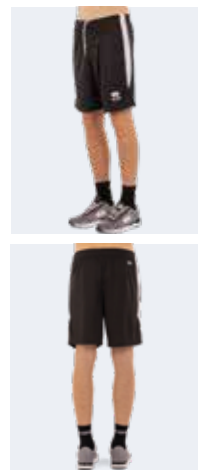

2025 TI-MOTHY

€ 30,50 € 29,00

Adult **FPA10Z**
S»XXL
Junior **FPA11Z**
YXS-XXS-XS

TI-ENERGY 3.0 100% polyester - 130 g/mq

- Ti-energy tissu anti-viral et antibactérien
- Élastique à la taille et lacets réglables
- Insert latérale en contraste

- Ti-energy anti-viral and antibacterial fabric
- Stretched waistband and adjustable drawstring
- Contrasting side insert

- Heiß aufgesetztes Ti-Energy-Etikett auf der Rückseite
- Elastischer Hüftbund mit verstellbaren Kordeln
- Kontrastierender Seiteneinsatz

STANDARD 100
074744.O
CENTROCOT