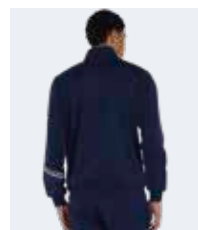

2028 ELTON

€ 58,00 € 54,50

Adult **HG0L0Z** S-3XL
Junior **HG0L1Z** YXS-XXS-XS

PIQUET 100% polyester - 215 g/mq
ELASTIC_TRICOT 100% polyester - 200 g/mq

- Insert en sublimation
- Zip de haut en bas
- Poignets et bande en bord-côte
- Poches latérales zippées
- Binding en sublimation