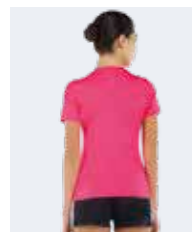

2029 MARION

€ 31,00 € 31,00

Adult **EM1T0C** S-XXL
Junior **EM1T1C** YXS-XXS-XS

UTILITY 100% polyester - 145 g/mq

- Manche montée
- Col rond avec bande de propreté interne élastique
- Coutures de couverture à trois aiguilles, en contraste
- Empiècements latéraux pour une meilleure ligne