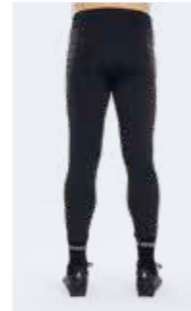

2026 DEVIN

€ 71,00

Adult

GP1D0Z

S»XXL

82% NYLON 18% ELASTAN
MESH 100% INSIDE

- Applications de silicone sur les hanches et les genoux pour réduire l'abrasion avec le sol
- Taille élastique et lacets réglables
- Ajustement serré