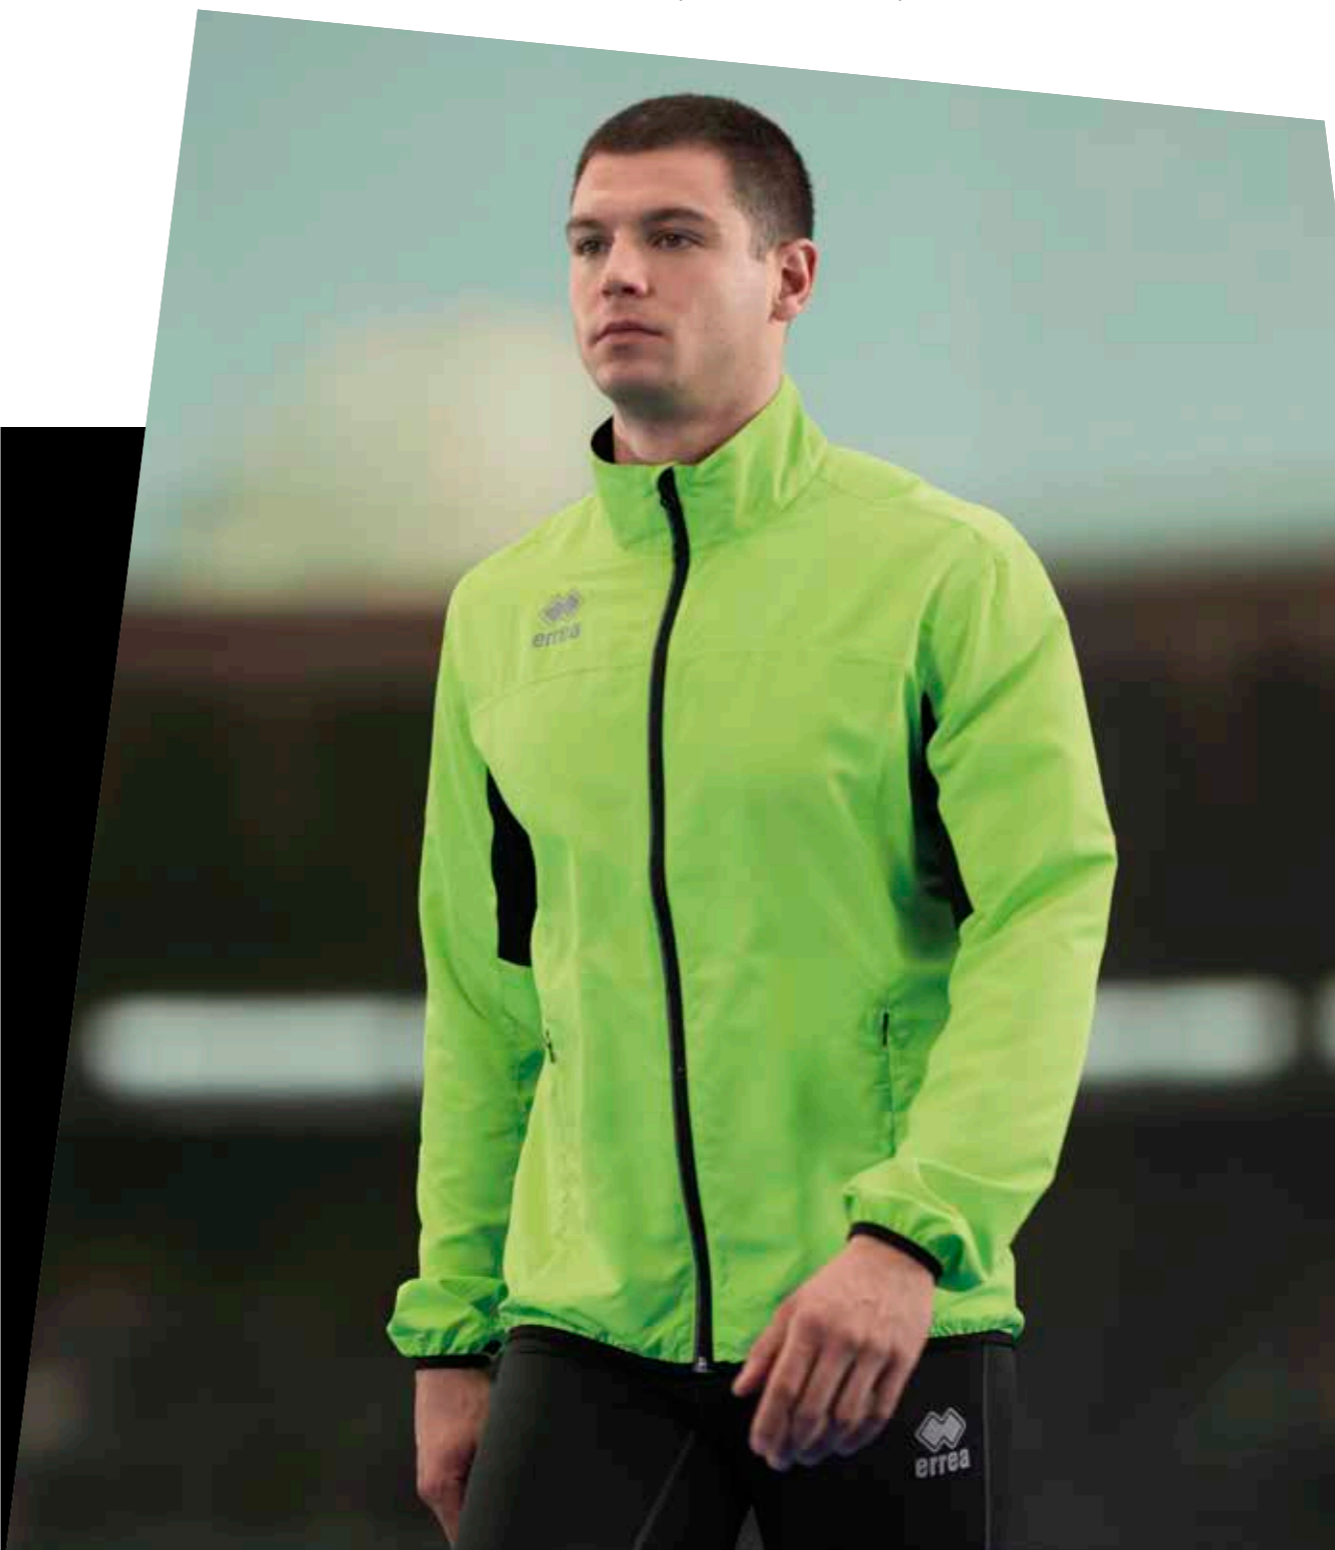

Adult
PS0M3C
S»XXL

Junior
PS0M4C
XS

MIN. 50 PCS
min. 10 per size
with multiples of 2

01920
navy/yellow

02500
black/white

Esempio personalizzato - Exemple personalised - Exemple personalise

04920
yellow fluo/black