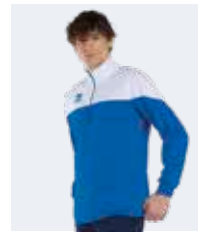

2025 BLAKE

€ 54,50   € 53,50

Adult   Junior
GG0D0Z   **GG0D1Z**
S-3XL   YXS-XXS-XS

WARM-UP 100% polyester - 160 g/mq
FULL 100% polyester - 240 g/mq

- Veste bicolore patchwork en deux tissus
- Manches montées
- Zip à mi-hauteur et col haut
- Poignets en bord-côte
- Coulisse avec bloqueurs de lacets dans le bas