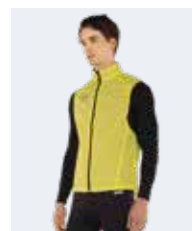

2029 WEM

€ 47,00 € 47,00

Adult **FJOH0Z** S-XXL
Junior **FJOH1Z** XXS-XS

100% NYLON - 90 g/mq

- Zip de haut en bas
- Pièce en mesh sur le dos pour améliorer la respirabilité
- Rétroréfléchissantes arrière
- Zip en contraste
- Logo Erreà rétroréfléchissant sur la poitrine

- Full-zip
- Mesh insert on the back to improve breathability
- Back Reflectors
- Contrasting zipper
- Reflective Erreà logo on chest

- Durchgehender Reißverschluss
- Mesh-Einsatz auf der Rückseite zur Verbesserung der Atmungsaktivität
- Reflektoren auf der Rückseite
- Kontrastierender Reißverschluss
- Reflektierendes Erreà-Logo auf der Brust