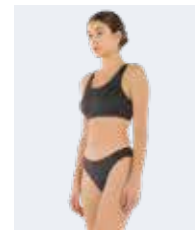

2026 CRYSTAL

€ 41,50 € 41,50

Adult **GM1S0S** S>XL
Junior **GM1S1S** XS

PREMIER 82% polyester 18% elastane - 165 g/mq

- Coutures plates
- Col rond profond

- Flat stitching
- Wide crew neck

- Flachnähte
- Tiefer Rundhalsausschnitt