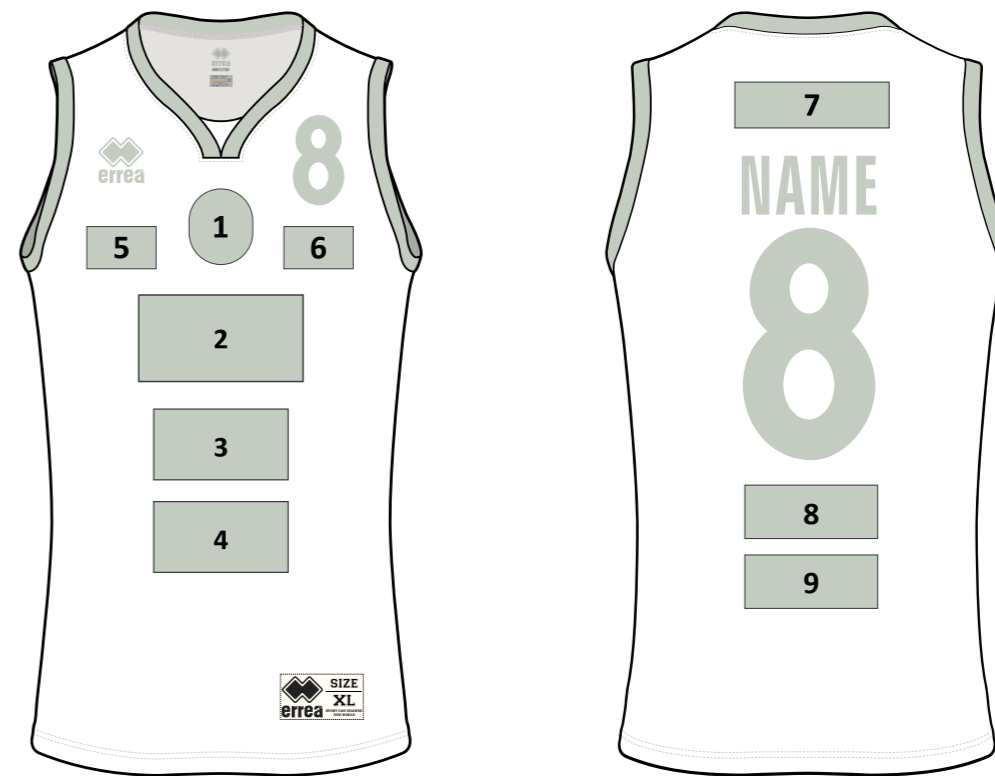

FRONT

- 1 BADGE (h x w cm) .....
- NUMBER (cm h) .....
- 2 LOGO (h x w cm) .....
- 3 LOGO (h x w cm) .....

- 4 LOGO (h x w cm) .....
- 5 LOGO (h x w cm) .....
- 6 LOGO (h x w cm) .....

BACK

- NAME cm h .....
- NUMBER cm h .....
- 7 LOGO (h x w cm) .....
- 8 LOGO (h x w cm) .....
- 9 LOGO (h x w cm) .....