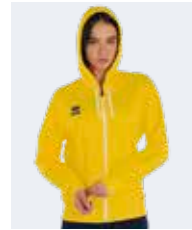

- Veste avec capuche réglable avec lacets et zip de haut en bas
- Poignets et bande à la taille en bord-côte
- Tissu à l'intérieur du capuche en Mesh
- Full-zip Hoodie with adjustable drawstring hood
- Stretched ribbed cuffs and waistband
- Mesh inner hood
- Sweatjacke mit durch Kordelzug verstellbare Kapuze und durchgehender Reißverschluss
- Manschette und Hüftbund aus elastischem Feinripp
- Kapuzeninnenseite aus Mesh