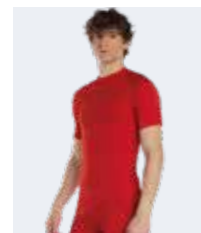

2026 KIAN

€ 44,00

Adult

UMONOC

S/M-L/XL-XXL

€ 44,00

Junior

UMON1C

XS