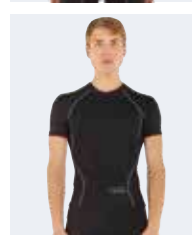

00120
black