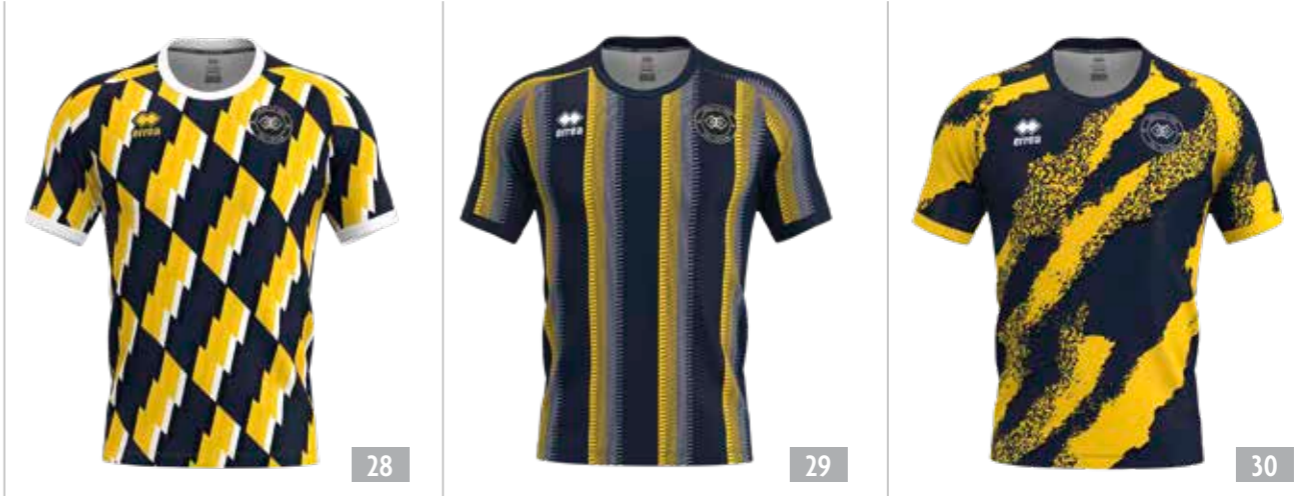

FULL_CUSTOM - Competition

STRIP

MIN. 12 PCS MIN. 2 PER SIZE WITH MULTIPLES OF 2

ADULT - GMIB3C / GMIB3L € 73,00
 JUNIOR - GMIB4C / GMIB4L € 73,00

○ SKIN 100% POLYESTER - 125 g/mq

ALEX

MIN. 12 PCS MIN. 2 PER SIZE WITH MULTIPLES OF 2