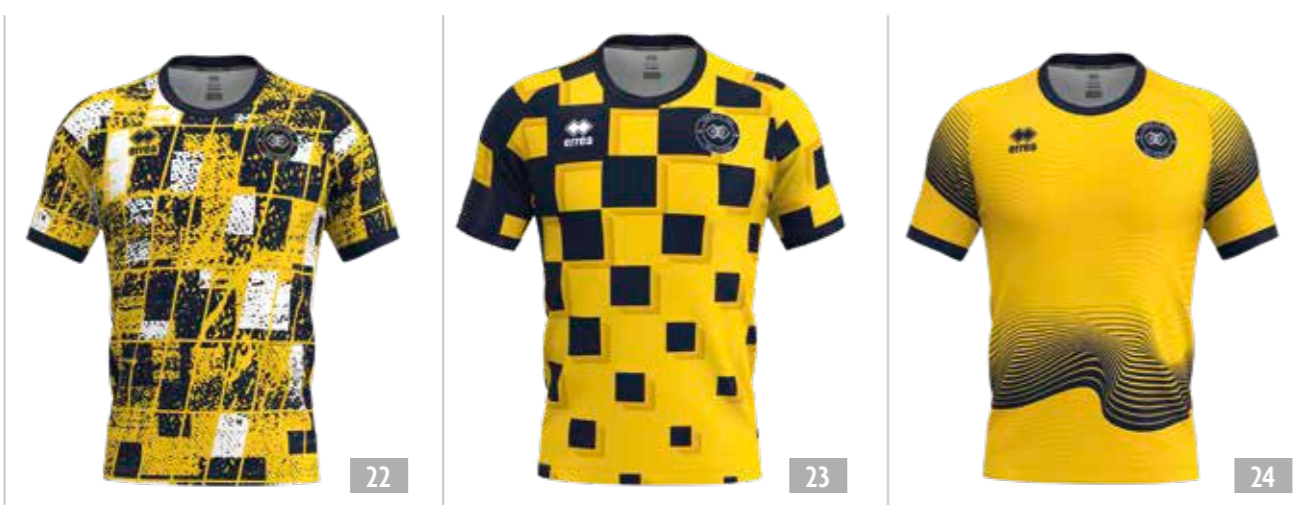

FULL_CUSTOM - Competition

STRIP

MIN. 12 PCS MIN. 2 PER SIZE WITH MULTIPLES OF 2

ADULT - GMIB3C / GMIB3L € 73,00
 JUNIOR - GMIB4C / GMIB4L € 73,00

○ SKIN 100% POLYESTER - 125 g/mq

ALEX

MIN. 12 PCS MIN. 2 PER SIZE WITH MULTIPLES OF 2