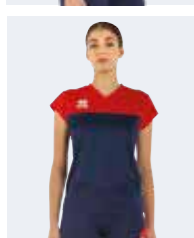

2025 BESSY

€ 43,00 Adult € 41,50 Junior

GMOD0C S-3XL **GMOD1C** XXS-XS

MUNDIAL 100% polyester - 145 g/mq

- Maillot bicolore patchwork
- Manches courtes montées
- Col en V avec bande de propreté interne

- Two-colour cut and stitch shirt
- Set-in short sleeves
- V-neck with stretched inner neck tape
- Zugeschnitten und genähtes zweifarbiges Trikot
- Kurzer Kugelärmel
- V-Ausschnitt mit innerem elastischem Schwitzschutz