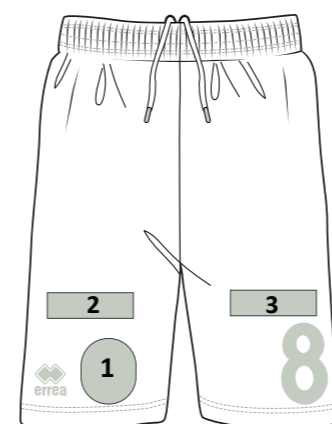

RIGHT

LEFT

LEFT

RIGHT