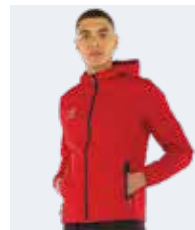

SOFTSHELL 100% polyester - 238 g/mq

- Veste avec capuche et zip
- Résistant à l'eau
- Poignets élastiques
- Poches latérales zippées

- Full-zip jacket with hood
- Water-resistant
- Stretched cuffs
- Zipped side pockets