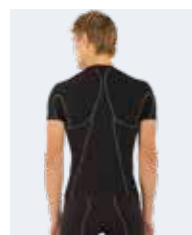

00120
black