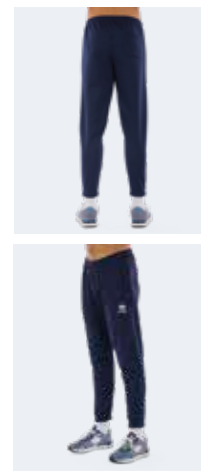

- 3/4-Hose mit Gummizug in der Taille
- Verstellbarer Kordelzug

STANDARD 100
074744.0
CENTROCOT

00090
navy

00120
black

00070
blue

2029 NEVIS 3.0

€ 30,50 € 30,50 € 30,50

Adult **FP810Z** S»3XL
Junior **FP811Z** YXS-XXS-XS
Kid **FP812Z** 2YXS