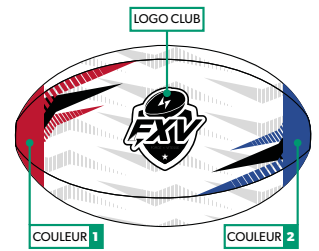

Personnalisation :

Les parties noires du design du ballon restent noires.
Les «éclairs» en fond ton sur ton gris restent gris.

Enveloppe grainée 3D en caoutchouc synthétique. Cousu main avec structure interne laminée en 3 plis polyester + coton. Vessie Latex.

Taille 3, 4 ou 5 = 100 pièces minimum à la taille
Mini ballons = 100 pièces minimum
Délai de livraison 6 à 8 semaines à validation du BAT