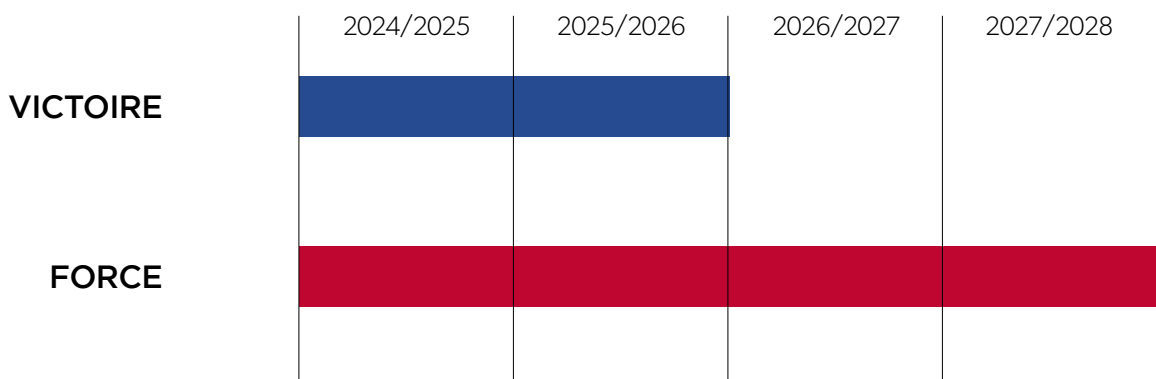

CYCLE DE VIE DES GAMMES

TERRAIN