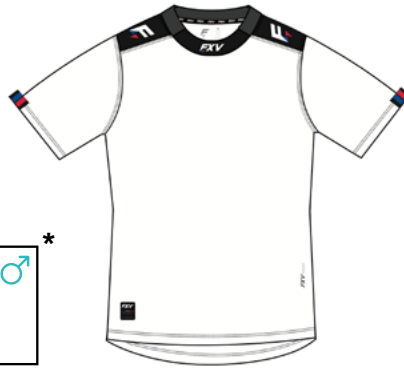

2

MAILOT FORCE HOMME