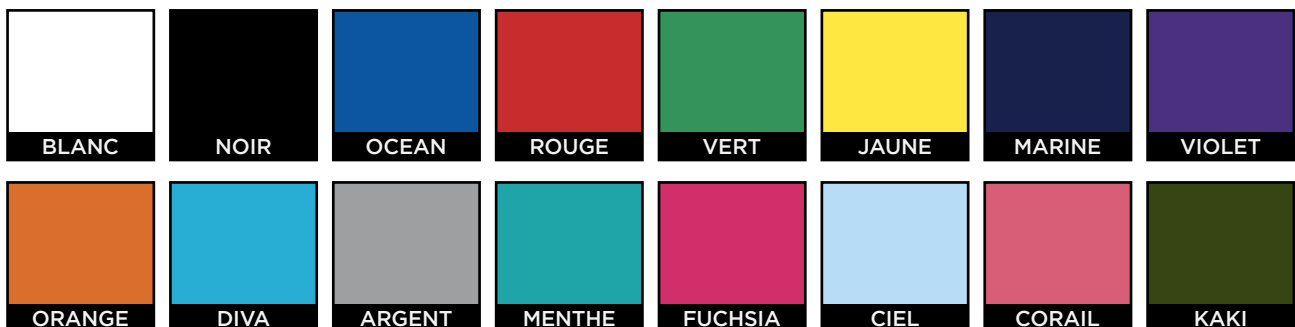

TYPO C

NOUVEAU

NOM
15

TYPO D

NOUVEAU

Couleurs du design

Caractéristiques

+ Logo FXV monochrome.
 Personnalisation deux couleurs maximum aux extrémités du ballon pour les clubs (COULEURS 1 & 2).
 Possibilité de mettre le logo du club sur deux faces opposées en monochrome.
 Si le logo n'est pas vectorisé il est possible de le redessiner.
 Ces frais s'élèveront à 80€ TTC/logo.
 A partir d'un 3ème dossier de modification (V4) un forfait de 100€TTC sera appliqué à chaque dossier supplémentaire.