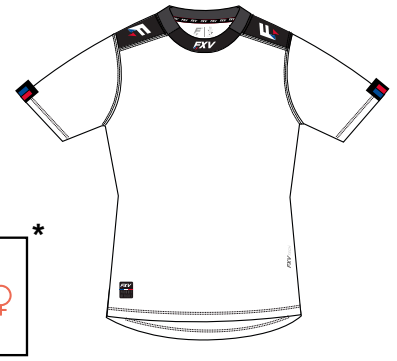

3

MAILOT FORCE LADY COL ROND