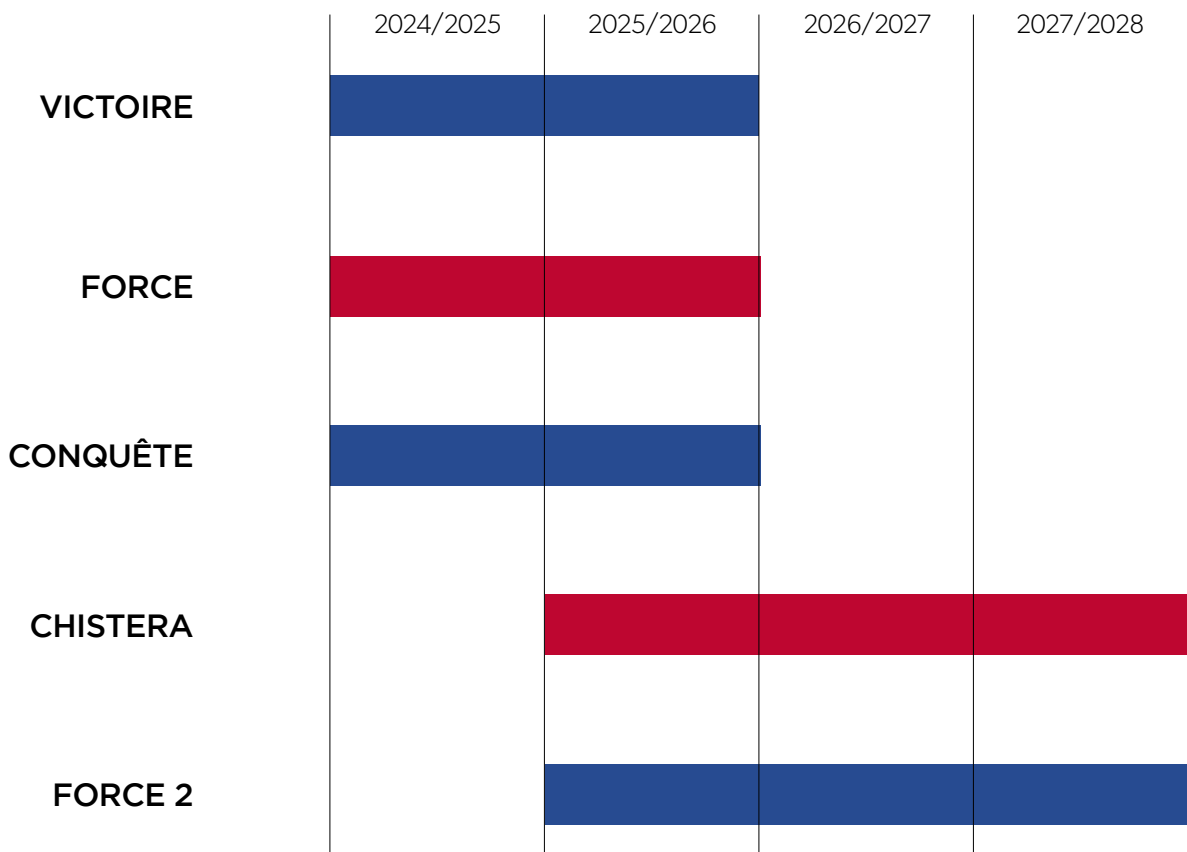

CYCLE DE VIE DES GAMMES

TERRAIN

SORTIE